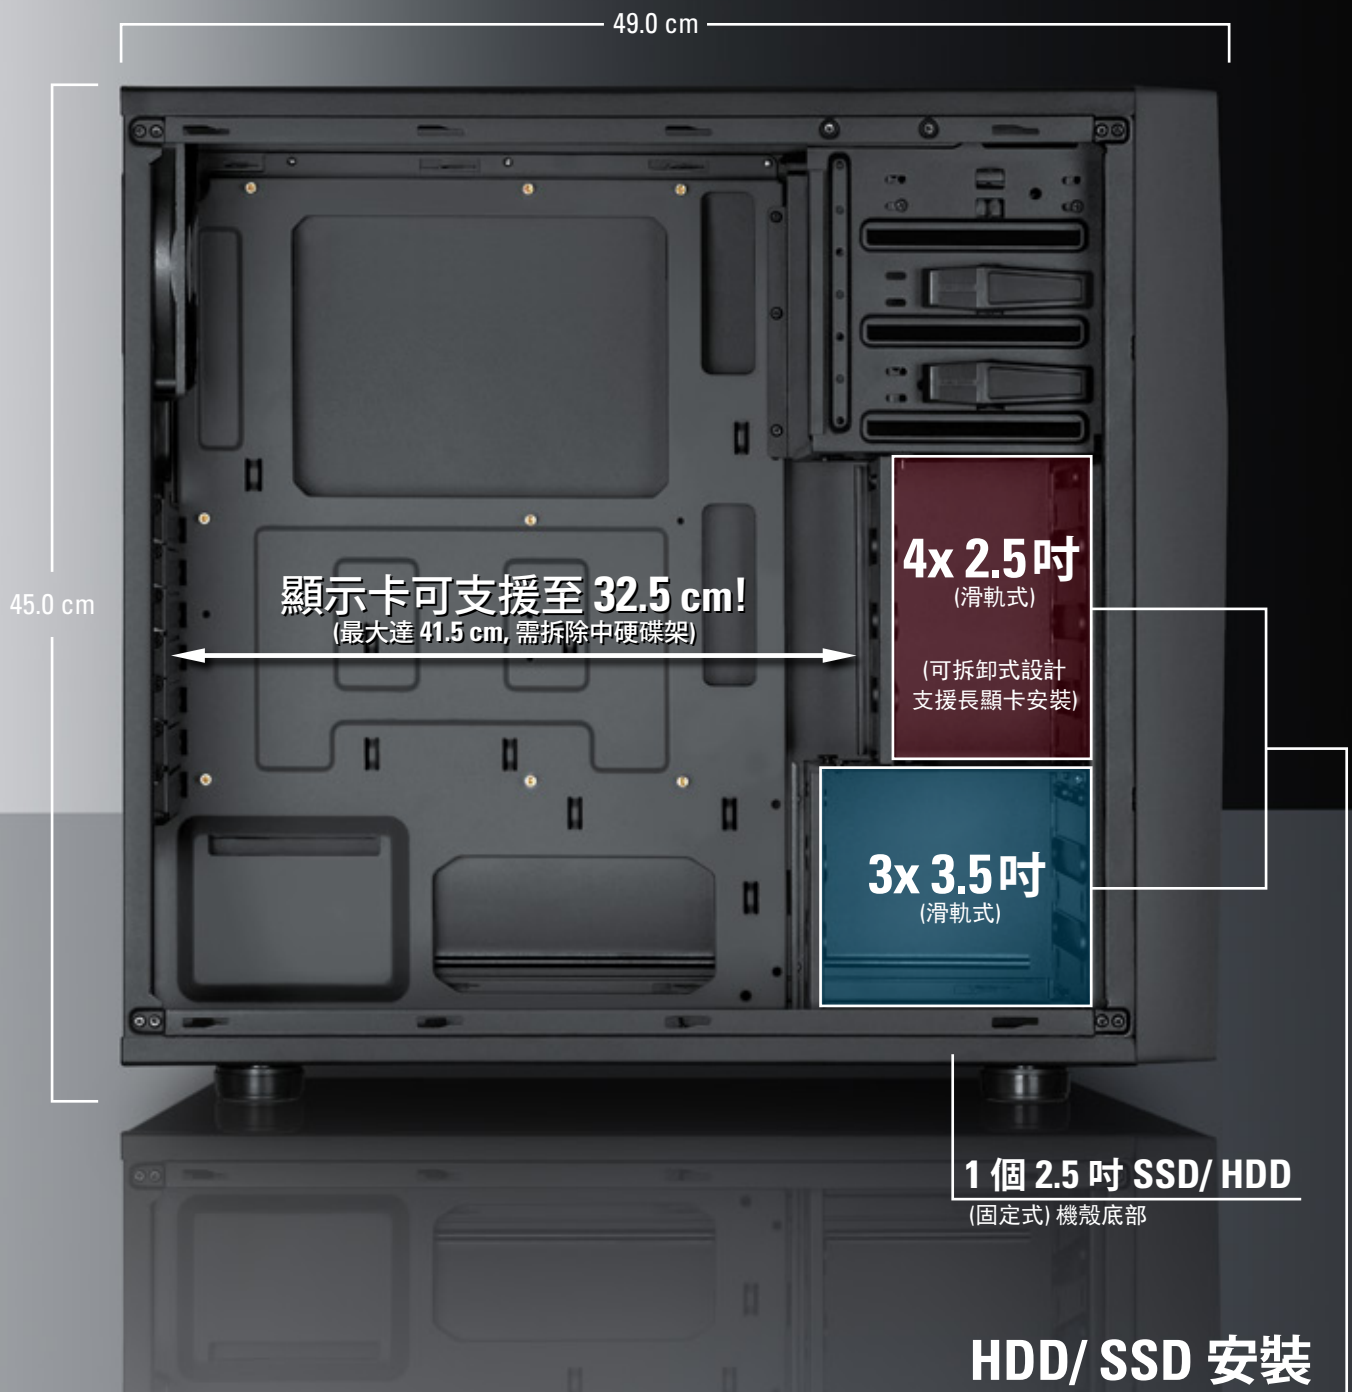

S28 VALUE

ATX PC CASE

2x USB 3.0
2x USB 2.0

Screwless
HDD / ODD
installation

Cable
Management
System

產品訊息

■ 機箱型式:	ATX
■ 介面卡擴充槽:	7
■ 水冷孔:	2
■ 機殼側板:	金屬
■ 尺寸(長 x 寬 x 高):	49.0 x 21.0 x 45.0 cm
■ 重量:	6.0 kg

磁碟擴充槽

■ 5.25":	1
■ 5.25" 或 3.5" 或 2.5":	1
■ 5.25" 轉 3.5" 開孔檔板:	1
■ 3.5":	3
■ 2.5":	5

I/O

■ USB 3.0 (前置):	2*
■ USB 2.0 (前置):	2
■ Audio (前置):	2

風扇配置

機殼前板:	2 個 120 mm 風扇 (內建)
機殼後板:	1 個 120 mm 風扇 (內建)

裝置相容性

- 主機板: Mini-ITX, Micro-ATX, ATX
- 支援顯示卡最大長度: 32.5 cm / 41.5 cm**
- 支援 CPU 散熱器最大高度: 17.0 cm
- 支援水冷排含風扇最大高度: 30.0 cm

注意事項:

* 含 19-pin 主機板接頭及相容 USB 2.0 轉接頭
** 需拆除中硬碟架

S28 VALUE

ATX PC CASE

裝置相容性:

支援 CPU 散熱器高度: 17.0 cm

支援電源長度: 30.0 cm

TOP FEATURES

2x 水冷裝置孔

後置 120 mm 風扇

CPU cooler 背板
快速安裝孔位

免螺絲快拆設計

前置 I/O: 2 個 USB 3.0,
2 個 USB 2.0,
2 個 Audio

電源防震墊
與底部濾網

SSD 安裝位置

HDD/SSD
滑軌式安裝