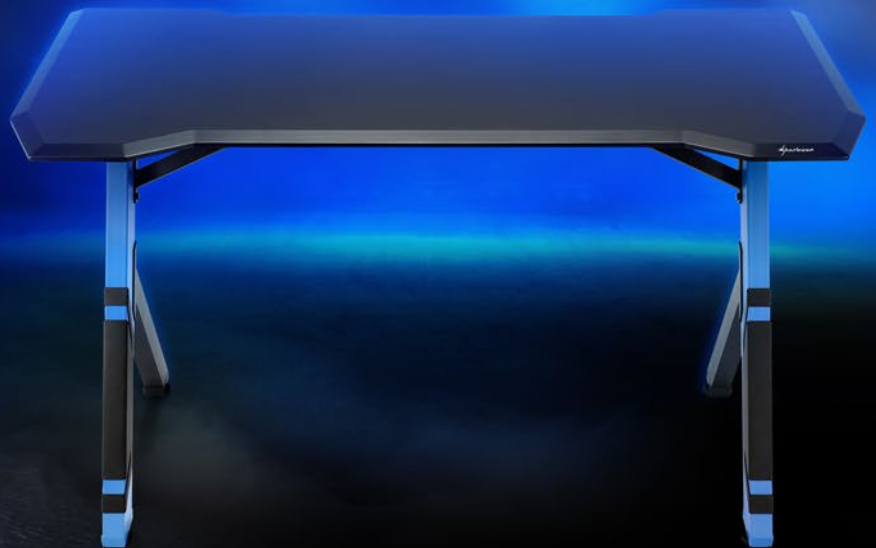

ESPECIFICACIONES

SKILLER SGD1 GAMING DESK

General:

- Color: Negro/Azul
- Material del escritorio: Madera
- Material de las patas: Acero
- Máx. capacidad de peso (distribuido uniformemente): 50 kg
- Requiere ensamblaje: ✓
- Dimensiones (L x An x Al): 140 x 70 x 78 cm
- Peso: 28 kg

Contenidos del paquete:

- SKILLER SGD1
- Juego de pies de mesa regulables.
- Tornillos de montaje.
- Llave Allen hexagonal
- Manual

Sharkoon

www.sharkoon.com