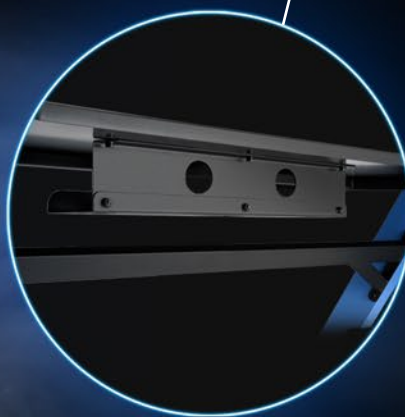

Sharkoon

SKILLER

SGD1
GAMING DESK

ИДЕАЛЬНЫЙ СТОЛ ДЛЯ ТВОЕГО ОБОРУДОВАНИЯ

SKILLER SGD1 – это надежный игровой и рабочий стол. Он отличается от других не только благодаря своему современному игровому стилю, но и благодаря своей специализированной функциональности для геймеров. Рабочая поверхность стола достаточно большая для основного оборудования, а эргономичные закругленные края обеспечивают комфорт во время игры или работы на протяжении длительного времени. Благодаря интегрированной системе кабель-менеджмента, порядок периферийных устройств вам гарантирован.

ЛЕГКО ПОДСТРАИВАЕТСЯ ПОД ВАШИ ПОТРЕБНОСТИ

ПОВЕРХНОСТЬ УСТОЙЧИВАЯ
К ЦАРАПИНАМ

СИСТЕМА КАБЕЛЬ-МЕНЕДЖМЕНТА

Система управления кабелем может быть подключена, если требуется, в любом из двух вариантов.

КРЕПКИЙ И ЛЕГКО РЕГУЛИРУЕМЫЙ

Для надежной стойки на неровных полах и сбалансированного положения сидя, ножки можно регулировать по высоте.

ПРАКТИЧНЫЙ И СТИЛЬНЫЙ

УМНЫЙ ДИЗАЙН РАБОЧЕЙ ПОВЕРХНОСТИ

Закругленные края поверхности стола обеспечивают удобство для ваших рук. За счет этого, вы не почувствуете неудобство во время длительных рабочих или игровых сеансов. Для того, чтобы стол выглядел аккуратно, все кабели можно удобно уложить через выемку на задней панели стола, и провести в систему управления кабелем.

ТЕХНИЧЕСКИЕ ХАРАКТЕРИСТИКИ

SKILLER SGD1 GAMING DESK

Общее:

- Цвет: Черный/Синий
- Материал рабочей поверхности: Дерево
- Материал ножек: Сталь
- Макс. грузоподъемность (равномерно распределенный): 50 кг
- Требуется сборка: ✓
- Размеры (Д x Ш x В): 140 x 70 x 78 см
- Вес: 28 кг