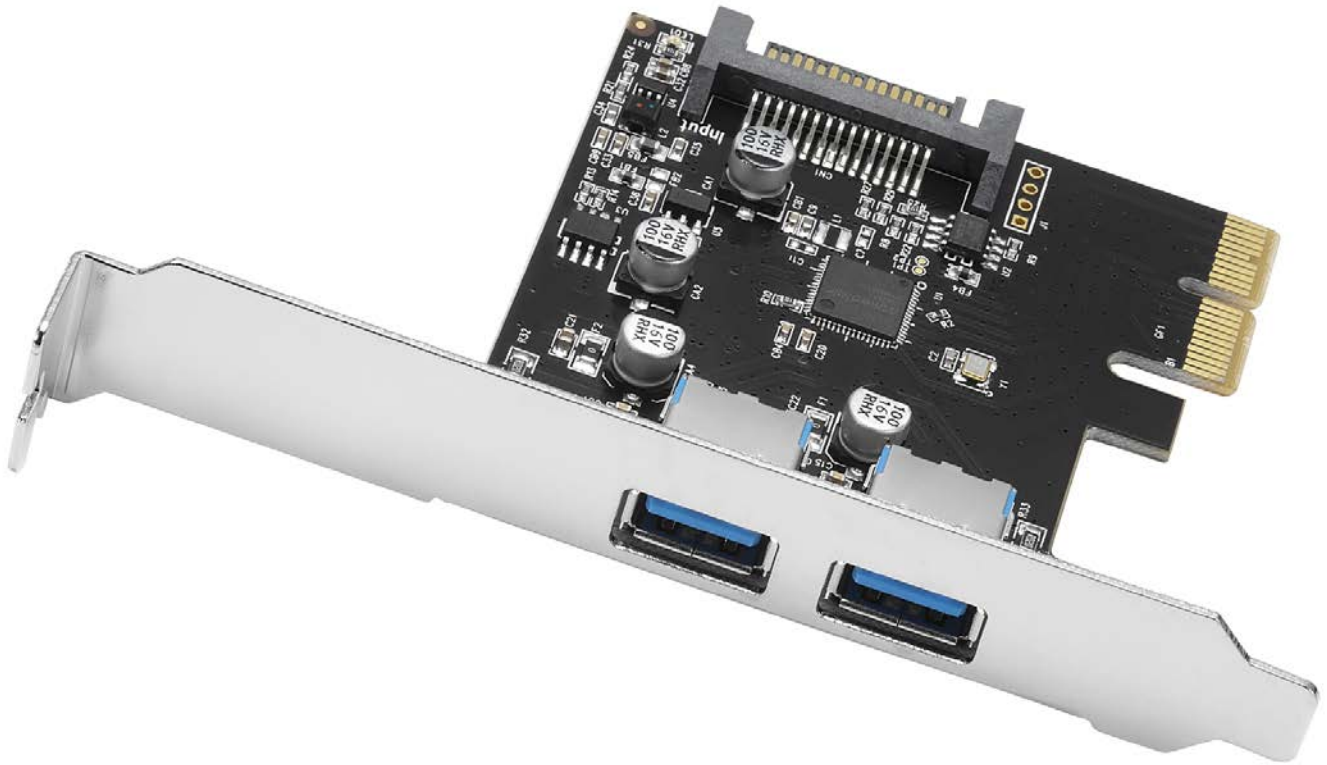

USB 3.1 Host Controller Card

SuperSpeed USB 10 Gbps

特徴:

- PCIe 2.0 x2 および PCIe 3.0 x1 に対応
- 外部インターフェース: 2x USB 3.1 (タイプ A ポート)
- 最大転送速度: 10 Gbit/s (USB 3.1)
- PC と USB 3.1 デバイスの接続を可能とする
- USB 3.0 および USB 2.0 との下位互換機能
- 対応 OS: Windows 7/8/10

パッケージの内容:

- USB 3.1 Host Controller Card
- ドライバとマニュアルの CD

リテール・パッケージ

寸法: 170 x 110 x 25 mm
重量: 80 g