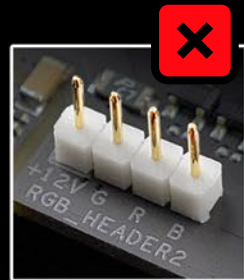

Mümkün olan en yüksek uyumluluk için, SHARK Disc fanının RGB LED'leri, ana karta veya denetleyiciye bağlı olarak 3 pimli 5V-D-G veya 4 pimli 5V-D-kodlu G konektör ile bağlanır.

"ADDRESSABLE RGB" logosu ile işaretlenmiş Sharkoon ürünleri, adreslenebilir RGB LED fanları ve şeritleri başlıklarına sahip ana kartlarla uyumludur. Başlıklar 5V-D-kodlu-G ve 5V-D-G pin konfigürasyonuna sahip olmalıdır. En önemli anakart üreticilerinden bu RGB bağlantılarının örnekleri, aşağıda gösterilmiştir.

RGB pin yapılandırması üreticiden bağımsızdır. Ancak, bu bağlantıların isimlendirilmesi ve işaretlenmesi üreticiler arasında farklılık gösterebilir. Uyumlulukla ilgili daha fazla bilgi için, anakartınızın kullanım kılavuzuna bakınız veya üreticinin web sitesini ziyaret ediniz.

MSI

GIGABYTE

ASUS

ASROCK

ASUS

Az Gürültülü Çalışma

Akışkan dinamik yatağı sayesinde SHARK Disc fanın çıkardığı ses, uzun süreli sürekli çalışmalardan sonra bile hoş bir şekilde düşük bir seviyede tutulur. 1000 RPM'de fanın gürültü seviyesi 17,5 desibel işaretini geçmez.

SHARK Disc fanı, fan ile PC kasası arasındaki doğrudan teması azaltan lastikli temas noktalarına sahiptir. Bu, optimum çalışma düzgünlüğü sağlarken aynı zamanda kasa titreşimini en aza indirir.

RGB SHARK DISC