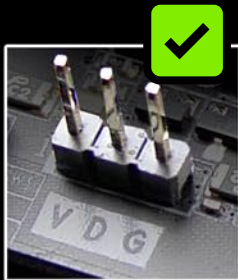

Karmaşık Olmayan Entegrasyon

SHARK Disc fanı, Asus Aura Sync, MSI Mystic Light Sync, Gigabyte Fusion ve diğer markaların çoğuyla uygun pin düzeni ile uyumludur ve mevcut sistemlere entegrasyonu çocuk oyuncağı kadar kolaydır.

Mümkün olan en yüksek uyumluluk için, SHARK Disc fanının RGB LED'leri, ana karta veya denetleyiciye bağlı olarak 3 pimli 5V-D-G veya 4 pimli 5V-D-kodlu G konektör ile bağlanır.

"ADDRESSABLE RGB" logosu ile işaretlenmiş Sharkoon ürünleri, adreslenebilir RGB LED fanları ve şeritleri başlıklarına sahip ana kartlarla uyumludur. Başlıklar 5V-D-kodlu-G ve 5V-D-G pin konfigürasyonuna sahip olmalıdır. En önemli anakart üreticilerinden bu RGB bağlantılarının örnekleri, aşağıda gösterilmiştir.

RGB pin yapılandırması üreticiden bağımsızdır. Ancak, bu bağlantıların isimlendirilmesi ve işaretlenmesi üreticiler arasında farklılık gösterebilir. Uyumlulukla ilgili daha fazla bilgi için, anakartınızın kullanım kılavuzuna bakınız veya üreticinin web sitesini ziyaret ediniz.

GIGABYTE