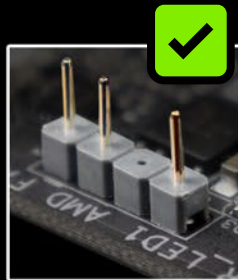

Karmaşık Olmayan Entegrasyon

SHARK Disc fanı, Asus Aura Sync, MSI Mystic Light Sync, Gigabyte Fusion ve diğer markaların çoğuyla uygun pin düzeni ile uyumludur ve mevcut sistemlere entegrasyonu çocuk oyuncağı kadar kolaydır.

Mümkün olan en yüksek uyumluluk için, SHARK Disc fanının RGB LED'leri, ana karta veya denetleyiciye bağlı olarak 3 pimli 5V-D-G veya 4 pimli 5V-D-kodlu G konektör ile bağlanır.

"ADDRESSABLE RGB" logosu ile işaretlenmiş Sharkoon ürünleri, adreslenebilir RGB LED fanları ve şeritleri başlıklarına sahip ana kartlarla uyumludur. Başlıklar 5V-D-kodlu-G ve 5V-D-G pin konfigürasyonuna sahip olmalıdır. En önemli anakart üreticilerinden bu RGB bağlantılarının örnekleri, aşağıda gösterilmiştir.

RGB pin yapılandırması üreticiden bağımsızdır. Ancak, bu bağlantıların isimlendirilmesi ve işaretlenmesi üreticiler arasında farklılık gösterebilir. Uyumlulukla ilgili daha fazla bilgi için, anakartınızın kullanım kılavuzuna bakınız veya üreticinin web sitesini ziyaret ediniz.

ASROCK