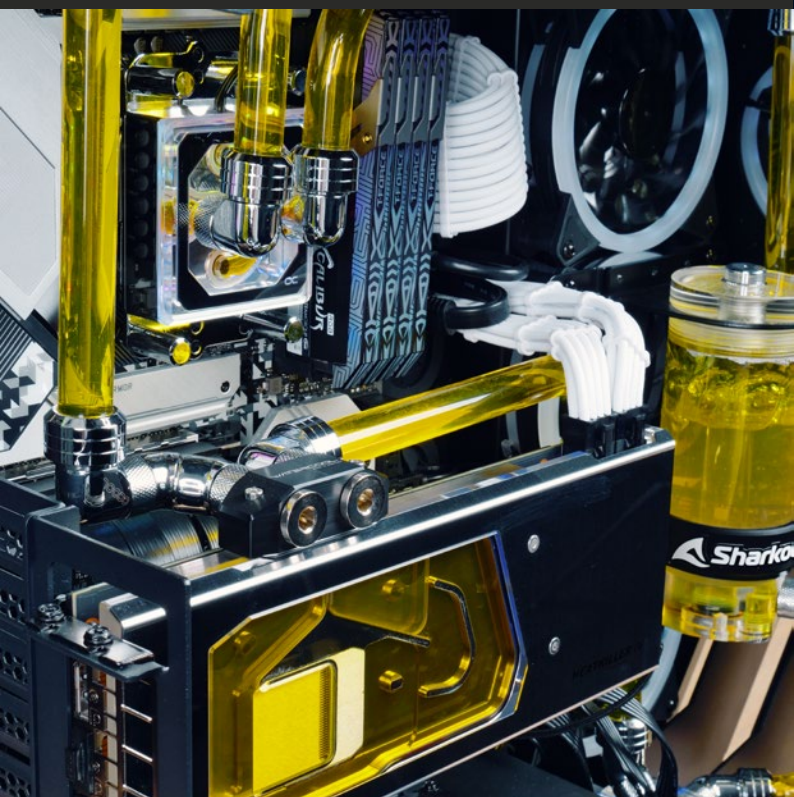

Sharkoon

ELITE
SHARK

CA700
ATX PC CASE

ELITE SHARK CA700 представляет собой впечатляющий корпус премиум-класса от Sharkoon. Его поразительные контуры и высокое качество изготовления гармонируют с многочисленными функциями и колоссальными размерами. Внутри корпуса поместится до восьми RGB вентиляторов и система водяного охлаждения с двумя 360-мм радиаторами, а видеокарту также можно расположить вертикально. Кроме того, внешнюю конструкцию корпуса можно наклонять и фиксировать в четырех положениях через его основание.

Идеальное охлаждение

Благодаря элегантному дизайну ELITE SHARK CA700 сконструирован таким образом, что со всех сторон есть возможности для создания идеального воздушного потока. Даже когда система используется на полную мощность, всегда будет обеспечено идеальное охлаждение.

Возможны варианты установки до восьми 120-мм вентиляторов со RGB LED подсветкой для эффективного охлаждения установленных компонентов.

Пять вентиляторов уже предустановлены для немедленного использования, и, конечно же, внутренняя часть ELITE SHARK CA700 также может иметь водяное охлаждение. Однако особенность этого корпуса - возможность одновременной установки двух 360-мм радиаторов: один в верхней части корпуса, а другой рядом с материнской платой.

Футуристический дизайн

Обычные корпуса для ПК обычно можно распознать по их простой прямоугольной форме.

Но ELITE SHARK CA700 далек от обычного, и это также отражено в его дизайне и форме: его шестигранный контур сразу привлекает внимание, как и его футуристический дизайн с открытой рамой, который обеспечивает непрерывный поток воздуха.