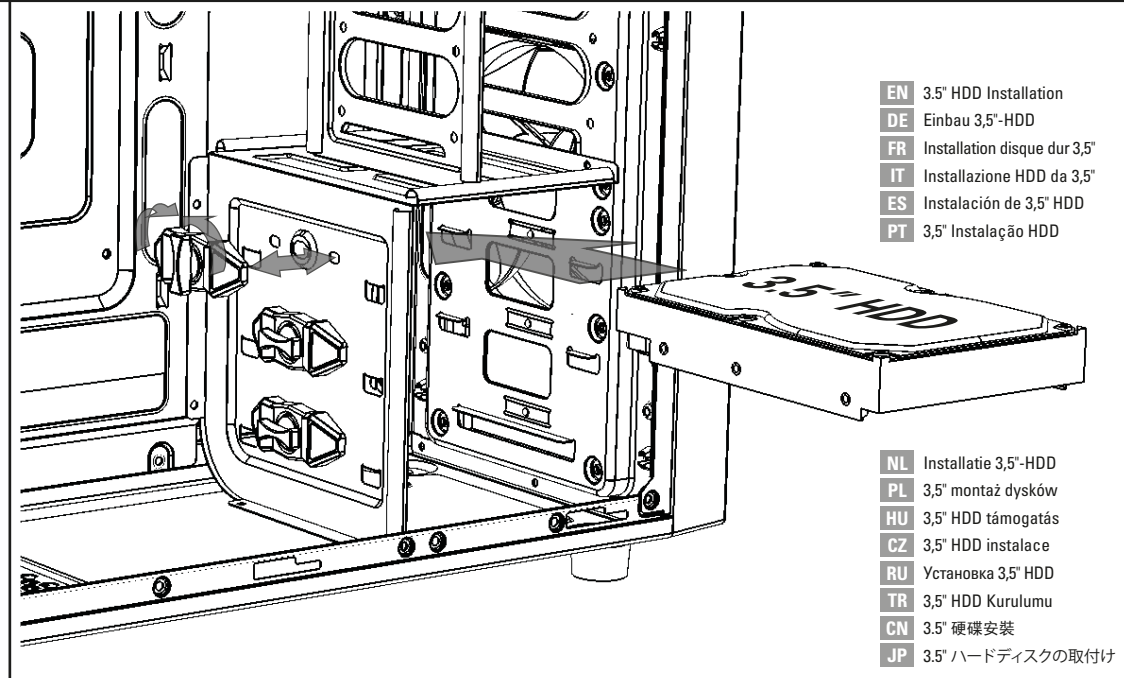

- EN 3.5" HDD Installation
- DE Einbau 3,5"-HDD
- FR Installation disque dur 3,5"
- IT Installazione HDD da 3,5"
- ES Instalación de 3,5" HDD
- PT 3,5" Instalação HDD
- NL Installatie 3,5"-HDD
- PL 3,5" montaż dysków
- HU 3,5" HDD támogatás
- CZ 3,5" HDD instalace
- RU Установка 3,5" HDD
- TR 3,5" HDD Kurulumu
- CN 3.5" 硬碟安裝
- JP 3.5" ハードディスクの取付け