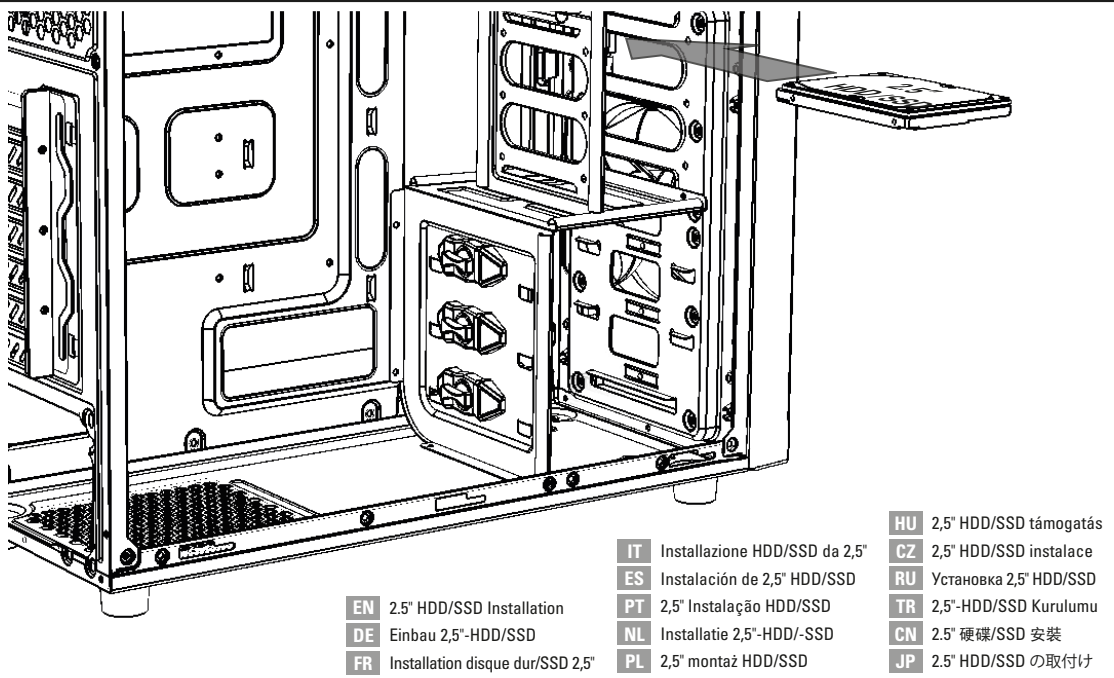

- EN 5,25" Device Installation
- DE Einbau 5,25"-Laufwerk
- FR Installation du périphérique 5,25"
- IT Installazione unità da 5,25"
- ES Instalación de dispositivo 5,25"
- PT 5,25" Instalação de dispositivo
- NL Installatie 5,25"-apparaat
- PL 5,25" montaż urządzeń
- HU 5,25" Eszköz támogatás
- CZ Instalace 5,25" zařízení
- RU Установка устройства 5,25"
- TR 5,25" Cihaz Kurulumu
- CN 5.25" 装置安裝
- JP 5.25" デバイスの取り付け

- EN 3.5" External Device Installation
- DE Einbau 3,5"-Laufwerk (Extern)
- FR Installation du périphérique externe 3,5"
- IT Installazione unità esterna da 3,5"
- ES Instalación externa de dispositivo 3,5"
- PT 3,5" Instalação de dispositivo externo
- NL Installatie extern 3,5"-apparaat
- PL 3,5" zewnętrzny montaż urządzeń
- HU 3,5" Külső eszköz támogatás
- CZ Instalace externího 3,5" zařízení
- RU Внешняя установка устройства 3,5"
- TR 3,5" Harici Cihaz Kurulumu
- CN 3.5" 外接装置安裝
- JP 3.5" 外付けデバイスの取付け