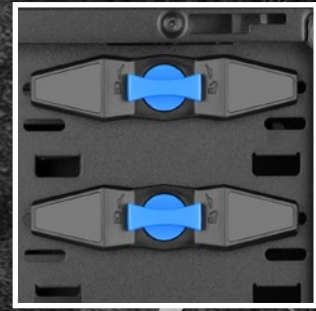

TOP FEATURES

120-mm-LED-Lüfter
in Gehäuserückseite

Installationsöffnung
für CPU-Kühler

Schnellverschlüsse

Staubfilter im
Gehäuseboden

Kabelmanagement-
System

Einfache SSD- und
Festplattenmontage

120-mm-Frontlüfter
mit Staubfilter

VS4-W

ATX PC CASE

Extrem effizientes Airflow-System:

*Warmluft-
Auslass*

Kaltluft-Einlass

Kaltluft-Einlass

VS4-W

VE: 1
Abmessungen: 466 mm x 225 mm x 500 mm
Gewicht: 4,4 kg
Zolltarif-Nr.: 84733080
Ursprungsland: China