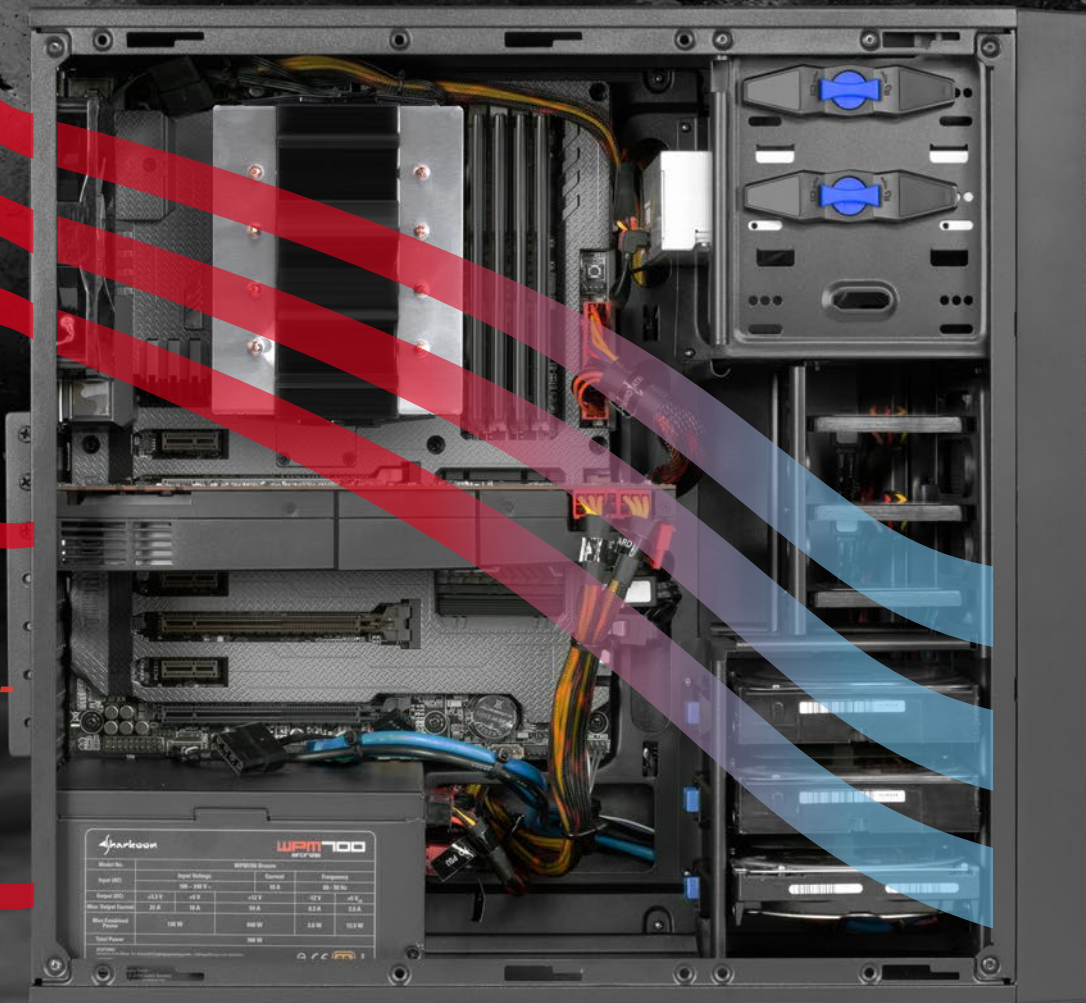

VS4-W

ATX PC CASE

Extrem effizientes Airflow-System:

*Warmluft-
Auslass*

Kaltluft-Einlass

Kaltluft-Einlass

VS4-W

VE: 1
Abmessungen: 466 mm x 225 mm x 500 mm
Gewicht: 4,4 kg
Zolltarif-Nr.: 84733080
Ursprungsland: China

www.sharkoon.de