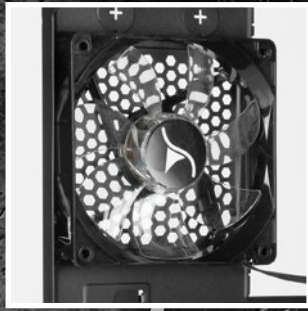

VS4-W

ATX PC CASE

2x
USB3.0

3x 3,5"
Laufwerksschächte

3x 2,5"
SSD/HDD

**KABEL-
MANAGEMENT-
SYSTEM**

FEATURES

- ATX-Gehäuse
- Montagemöglichkeit: 3x 5,25" Laufwerksschächte (extern) oder 2x 5,25" Laufwerksschächte + 1x 3,5" Einbauschacht (extern) + 3x 3,5" Festplattenschächte (intern) + 3x 2,5" SSD/HDD (intern)
- Front-I/O: 2x USB3.0, 2x Audio
- Schwarze Innenlackierung
- 6 Slots für Erweiterungskarten
- Schnellverschlüsse für zwei optische Laufwerke und drei 3,5" Festplatten
- Installationsöffnung für CPU-Kühler
- Kabelmanagement-System
- Acryl-Seitenteil
- Abmessungen: 445 x 200 x 430 mm (L x B x H)

LÜFTERAUSSTATTUNG:

- Gehäusefront: 1x 120-mm-Lüfter (vorinstalliert), 1x 120-mm-Lüfter (optional)
- Gehäuserückseite: 1x 120-mm-LED-Lüfter (vorinstalliert)

VERPACKUNGSGEHÄUSE:

- ATX-Gehäuse VS4-W
- 1x Slotabdeckung, Schraubenset, Montagematerial

TOP FEATURES

120-mm-LED-Lüfter
in Gehäuserückseite

Installationsöffnung
für CPU-Kühler

Schnellverschlüsse

Staubfilter im
Gehäuseboden

Kabelmanagement-
System

Einfache SSD- und
Festplattenmontage

120-mm-Frontlüfter
mit Staubfilter