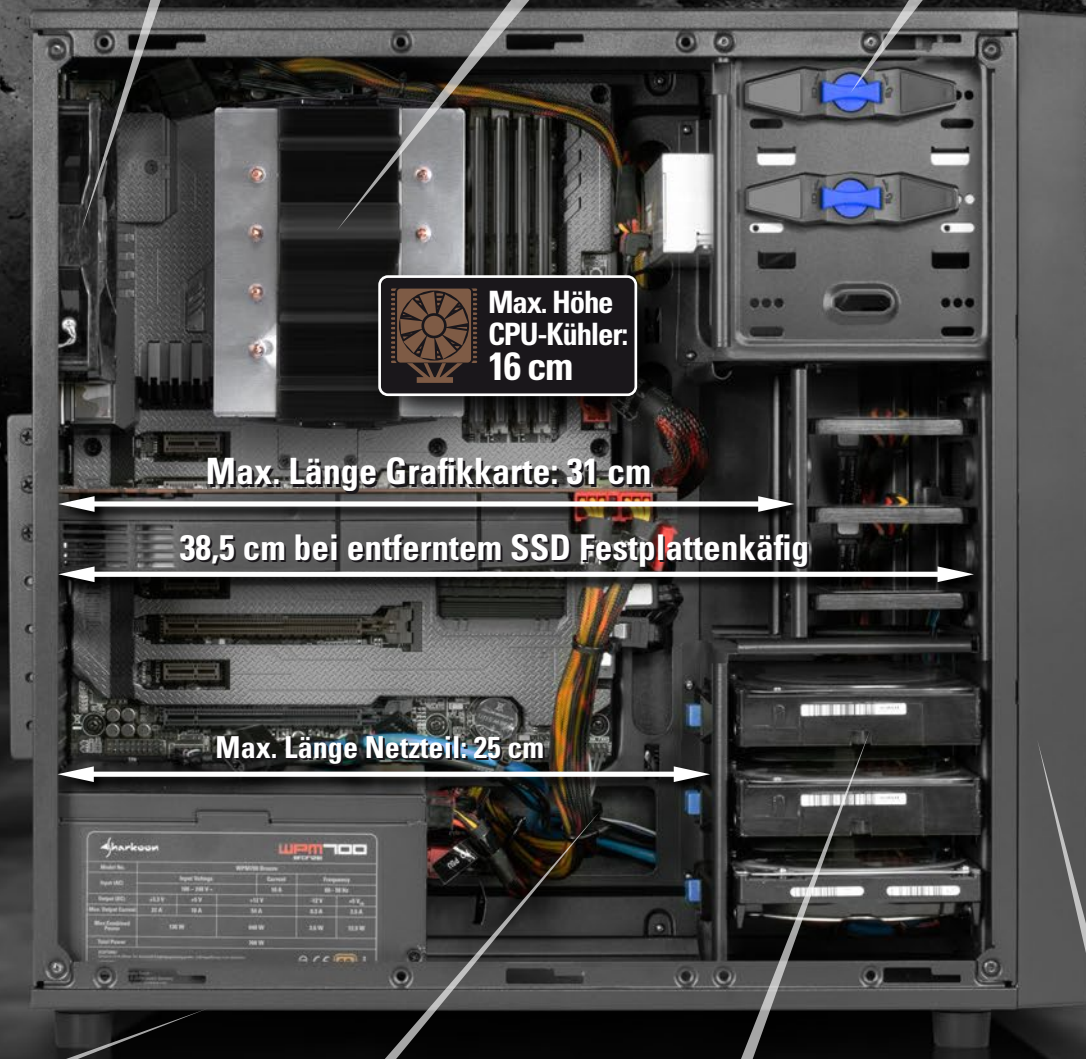

VS4-W

ATX PC CASE

2x
USB3.0

3x 3,5"
Laufwerksschächte

3x 2,5"
SSD/HDD

**KABEL-
MANAGEMENT-
SYSTEM**

FEATURES

- ATX-Gehäuse
- Montagemöglichkeit: 3x 5,25" Laufwerksschächte (extern) oder 2x 5,25" Laufwerksschächte + 1x 3,5" Einbauschacht (extern) + 3x 3,5" Festplattenschächte (intern) + 3x 2,5" SSD/HDD (intern)
- Front-I/O: 2x USB3.0, 2x Audio
- Schwarze Innenlackierung
- 6 Slots für Erweiterungskarten
- Schnellverschlüsse für zwei optische Laufwerke und drei 3,5" Festplatten
- Installationsöffnung für CPU-Kühler
- Kabelmanagement-System
- Acryl-Seitenteil
- Abmessungen: 445 x 200 x 430 mm (L x B x H)

LÜFTERAUSSTATTUNG:

- Gehäusefront: 1x 120-mm-Lüfter (vorinstalliert), 1x 120-mm-Lüfter (optional)
- Gehäuserückseite: 1x 120-mm-LED-Lüfter (vorinstalliert)

VERPACKUNGSGEHÄUSE:

- ATX-Gehäuse VS4-W
- 1x Slotabdeckung, Schraubenset, Montagematerial

TOP FEATURES

120-mm-LED-Lüfter
in Gehäuserückseite

Installationsöffnung
für CPU-Kühler

Schnellverschlüsse

Staubfilter im
Gehäuseboden

Kabelmanagement-
System

Einfache SSD- und
Festplattenmontage

120-mm-Frontlüfter
mit Staubfilter

VS4-W

ATX PC CASE

Extrem effizientes Airflow-System:

*Warmluft-
Auslass*

Kaltluft-Einlass

Kaltluft-Einlass

VS4-W

VE: 1
Abmessungen: 466 mm x 225 mm x 500 mm
Gewicht: 4,4 kg
Zolltarif-Nr.: 84733080
Ursprungsland: China