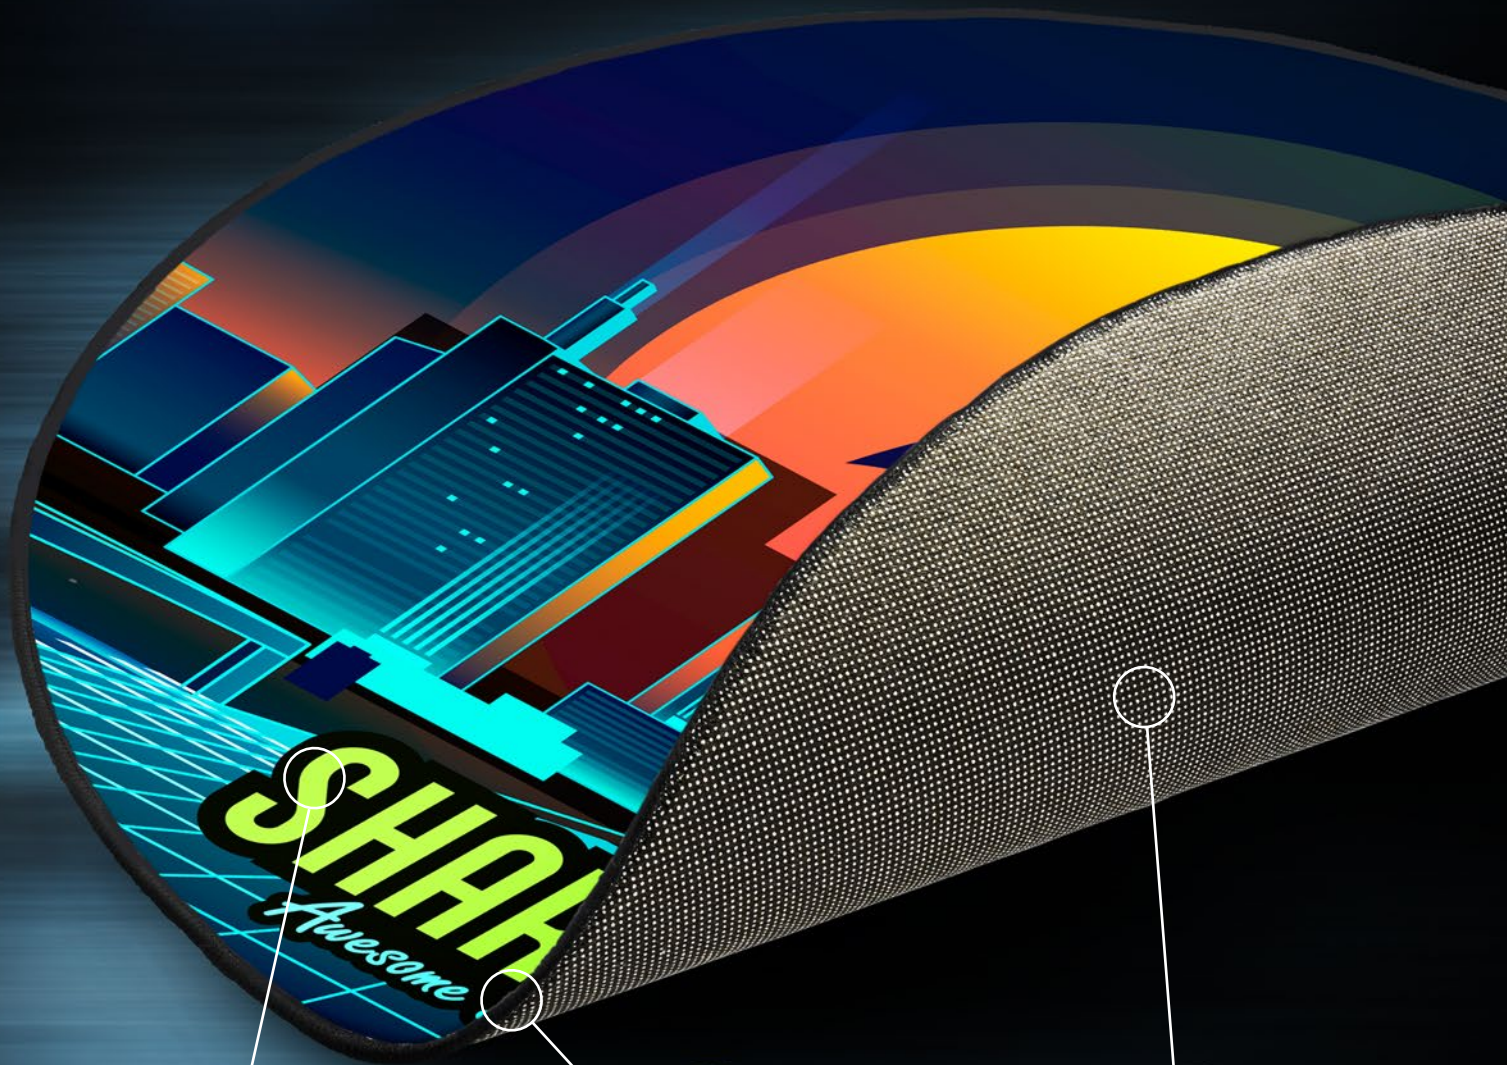

 **Sharkoon**

SKILLER
SFM11
GAMING FLOOR MAT

VIER VEERKRACHTIGE DESIGNS

De SKILLER SFM11 is verkrijgbaar in vier unieke designs - van avontuurlijk tot futuristisch. Maar wat de vier uitvoeringen gemeen hebben, is een hoge kwaliteit: slijtage krijgt nagenoeg geen kans. Door middel van sublimatie worden alle prints rechtstreeks in het materiaal gedrukt, waardoor ze veel langer meegaan dan andere, gebruikelijke prints.

HEX

De Hex-uitvoering is bijzonder indrukwekkend met zijn hyperrealistische 3D-diepte-effect in donkere kleuren. Dit duistere en sfeervolle motief is een tijdloze blikvanger.

CUBE

Deze kubusuitvoering toont de naam Sharkoon in drie matte kleuren die samen één kubus vormen. Door zijn eenvoudige design is de mat eenvoudig te integreren in vrijwel elke ruimte.

RETRO

De Retro-uitvoering ziet er futuristisch uit en toont een cyber-achtige skyline met het Sharkoon-logo aan de horizon, vóór de roodgloeiende zon. Fans van dergelijke indrukwekkende tafereelen zullen deze vloerbescherming ongetwijfeld waarderen.

TOPEIGENSCHAPPEN

Robuust en extreem duurzaam oppervlaktemateriaal

Zeer duurzaam stiksel voorkomt rafelen

Rubberen onderkant voor een perfecte grip

SLIJTVAST EN GELUIDDEMPEND

Doordat de vloermat vijf millimeter dik is, is deze bestand tegen het voortdurende rollen van stoelwielen. Ondertussen worden geluiden doeltreffend gedempt. Dankzij de duurzame SFM11 wordt de vloer beschermd tegen krassen en slijtagesporen die worden veroorzaakt door stoelwielen. De gestikte randen voorkomen dat de mat gaat rafelen en bevorderen de duurzaamheid en lange levensduur van de mat. De onderkant is met rubber bekleed, zodat de mat niet verschuift en altijd stevig op zijn plek blijft liggen.