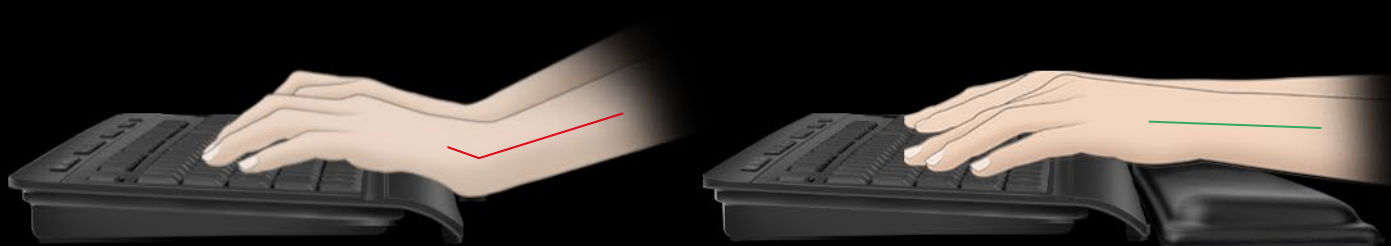

## SHARK

Sharkoon

**WR200**  
KEYBOARD WRIST REST

# 人間工学的に快適性を追求

簡単に洗淨できる  
合成皮革

中のメモリーフォーム

滑り止めベース

ELITE SHARK WR200 パームレストはシームレスな合成皮革製のサーフェスとなっています。これは手入れが容易なだけでなく、手のひらと手首を安定させ、快適な土台となります。特に、パームレスト内のメモリーフォームによって、母指球に負担がかからないようになっています。このメモリーフォームは使用者に合わせて素早く形を変え、快適にゲームをプレイしたりタイピングできます。

ELITE  
SHARK

# WR200

KEYBOARD WRIST REST

ゲームセッション時の快適性を最大化し、手首への負担を最小化する WR200 Wrist Rest はキーボードを補完する最高のアイテムです。この ELITE SHARK シリーズのパームレストを使えば、母指球をキーボードの高さに並べることができます。人間工学的に適したこの位置なら、何時間キーボードを使用しても、集中を途切れさせることなくゲームやタイピングをできます。