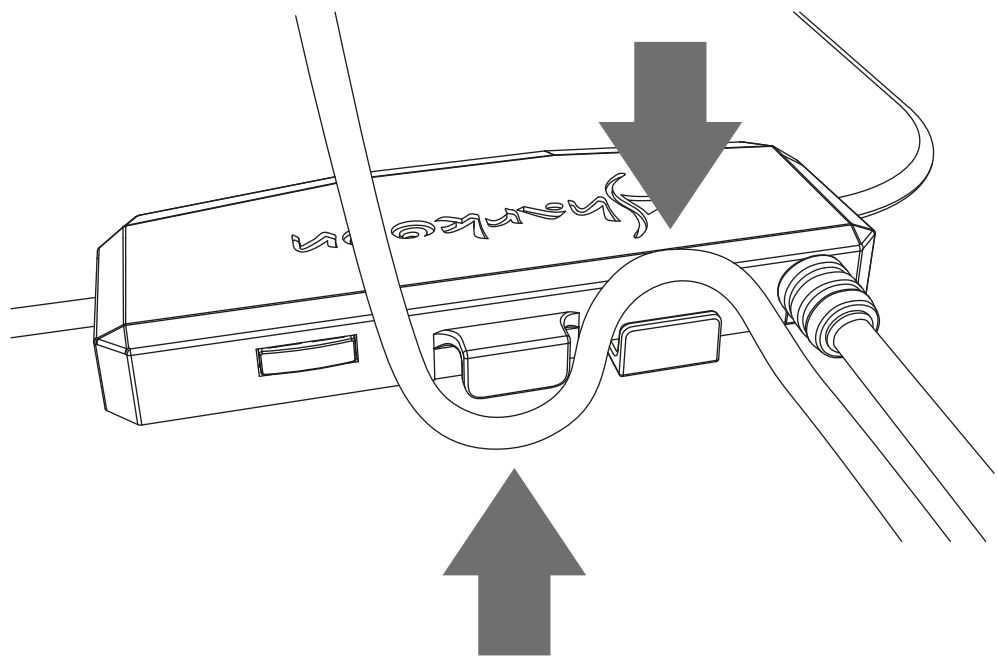

Guia do cabo do mouse