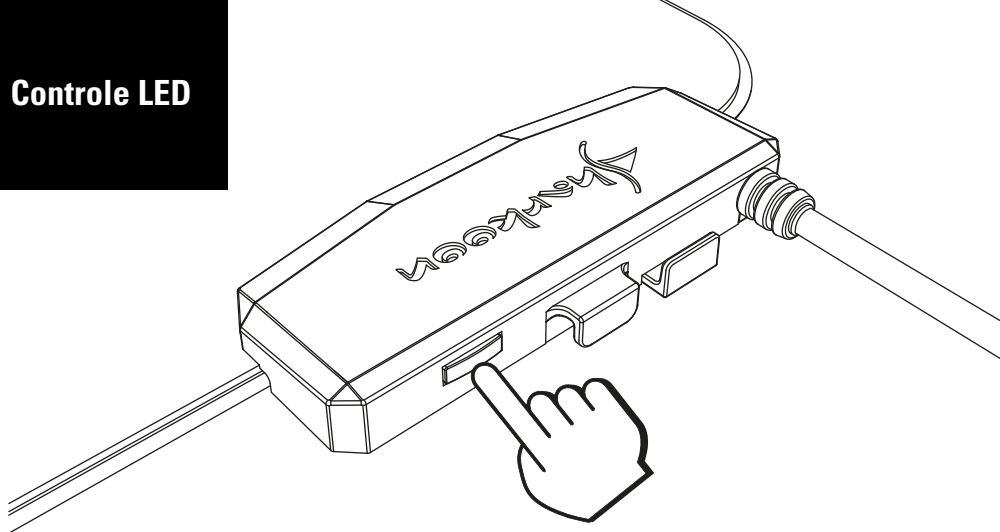

 Sharkoon

1337 RGB

Manual

Geral:

| | |
|---|------------------|
| ■ Superfície | Têxtil |
| ■ Iluminação ajustável | ✓ |
| ■ Base de borracha antiderrapante | ✓ |
| ■ Costura com pontos de alta durabilidade | ✓ |
| ■ Cabo têxtil trançado | ✓ |
| ■ Comprimento do cabo | 180 cm |
| ■ Conector | USB |
| ■ Altura | 3 mm |
| ■ Peso do cabo incl. | 225 g |
| ■ Dimensões (C x L x A) | 359 x 279 x 9 mm |

Conteúdo da embalagem:

- 1337 RGB
- Manual

Conector USB

Controle LED

Com a iluminação desligada, pressione o botão no controlador duas vezes em rápida sucessão para ativar a iluminação. Permanente é o modo predefinido, enquanto o verde é definido como a cor padrão. Pressione o botão do controlador uma vez para mudar a cor. A sequência de cores é a seguinte: verde, vermelho, azul, amarelo, azul claro, roxo e depois branco. Pressione e segure o botão do controlador para diminuir a iluminação. Pressione o botão do controlador duas vezes em sucessão rápida para mudar para o próximo modo de iluminação. Este modo faz com que a cor atualmente selecionada fique piscando. Pressione o botão do controlador uma vez para alterar a cor na sequência anterior. Pressione o botão duas vezes em sucessão rápida para mudar para o próximo modo de iluminação. No terceiro modo de iluminação ajustável, as cores mudam de forma automática e contínua. Pressione o botão do controlador uma vez para parar a mudança de cor e manter a cor atualmente exibida. Pressione o botão novamente para reiniciar a carga de cores. Pressione e segure o botão para diminuir a iluminação. Para desligar a iluminação, pressione o botão do controlador duas vezes em rápida sucessão.