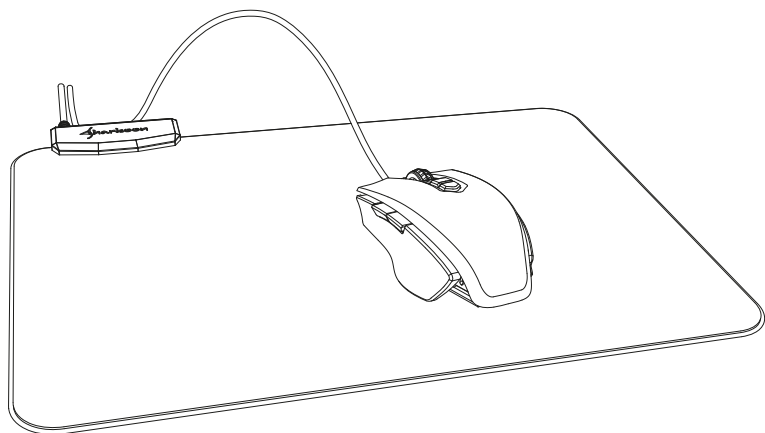

Guia do cabo do mouse