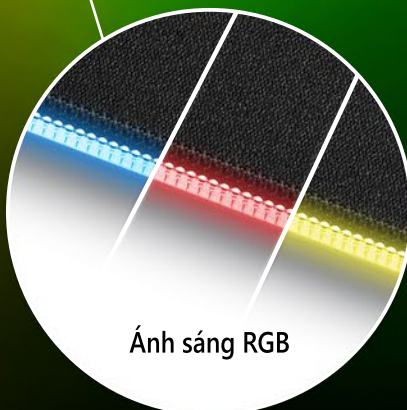

Sharkoon

1337 RGB

ILLUMINATED GAMING MOUSE MAT

ĐẶC TÍNH

- Tấm lót chuột mềm với ánh sáng RGB
- Các chế độ chiếu sáng khác nhau
- Tích hợp mắc gắn dây chuột
- Độ mỏng chỉ 3 mm
- Vật liệu chắc chắn, chống trơn trượt
- Kích thước lý tưởng 359 x 279 x 3 mm

ĐẶC TÍNH NỔI BẬT

TẮM DI CHUỘT VỚI ĐƯỜNG VIỀN ĐÈN RGB

Mọi chức năng đều được điều chỉnh với một nút bấm

1337 RGB

ILLUMINATED GAMING MOUSE MAT

Thông tin cơ bản:

- Bề mặt: Sợi dệt
- Ánh sáng có thể điều chỉnh: ✓
- Đế cao su chống trượt: ✓
- Đường may bền bỉ: ✓
- Chiều cao: 3 mm
- Trọng lượng bao gồm dây cáp: 225 g
- Giắc kết nối: USB
- Dây cáp bền bằng sợi dệt: ✓
- Chiều dài dây cáp: 180 cm
- Kích thước: (Dài x Rộng x Cao): 359 x 279 x 9 mm

Gói sản phẩm bao gồm:

- 1337 RGB
- Hướng dẫn sử dụng

GÓI BÁN LẺ

Kích thước (Dài x Rộng x Cao): 386 x 302 x 29 mm
Trọng lượng: 512 g

LÔ HÀNG

Kích thước (Dài x Rộng x Cao): 605 x 391 x 310 mm
Đơn vị đóng gói: 20
Trọng lượng: 11.53 kg
Thuế quan số: 84716060
Sản xuất tại: Đà Loan