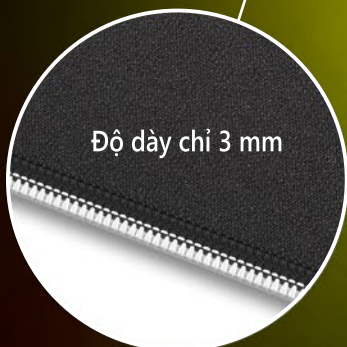

Sharkoon

1337 RGB

ILLUMINATED GAMING MOUSE MAT

ĐẶC TÍNH

- Tấm lót chuột mềm với ánh sáng RGB
- Các chế độ chiếu sáng khác nhau
- Tích hợp mắc gắn dây chuột
- Độ mỏng chỉ 3 mm
- Vật liệu chắc chắn, chống trơn trượt
- Kích thước lý tưởng 359 x 279 x 3 mm

ĐẶC TÍNH NỔI BẬT

TẮM DI CHUỘT VỚI ĐƯỜNG VIỀN ĐÈN RGB

Mọi chức năng đều được điều chỉnh với một nút bấm

1337 RGB

ILLUMINATED GAMING MOUSE MAT

Thông tin cơ bản:

- Bề mặt: Sợi dệt
- Ánh sáng có thể điều chỉnh: ✓
- Đế cao su chống trượt: ✓
- Đường may bền bỉ: ✓
- Chiều cao: 3 mm
- Trọng lượng bao gồm dây cáp: 225 g
- Giắc kết nối: USB
- Dây cáp bền bằng sợi dệt: ✓
- Chiều dài dây cáp: 180 cm
- Kích thước: (Dài x Rộng x Cao): 359 x 279 x 9 mm

Gói sản phẩm bao gồm:

- 1337 RGB
- Hướng dẫn sử dụng

GÓI BÁN LẺ

Kích thước (Dài x Rộng x Cao): 386 x 302 x 29 mm
Trọng lượng: 512 g

LÔ HÀNG

Kích thước (Dài x Rộng x Cao): 605 x 391 x 310 mm
Đơn vị đóng gói: 20
Trọng lượng: 11.53 kg
Thuế quan số: 84716060
Sản xuất tại: Đà Loan