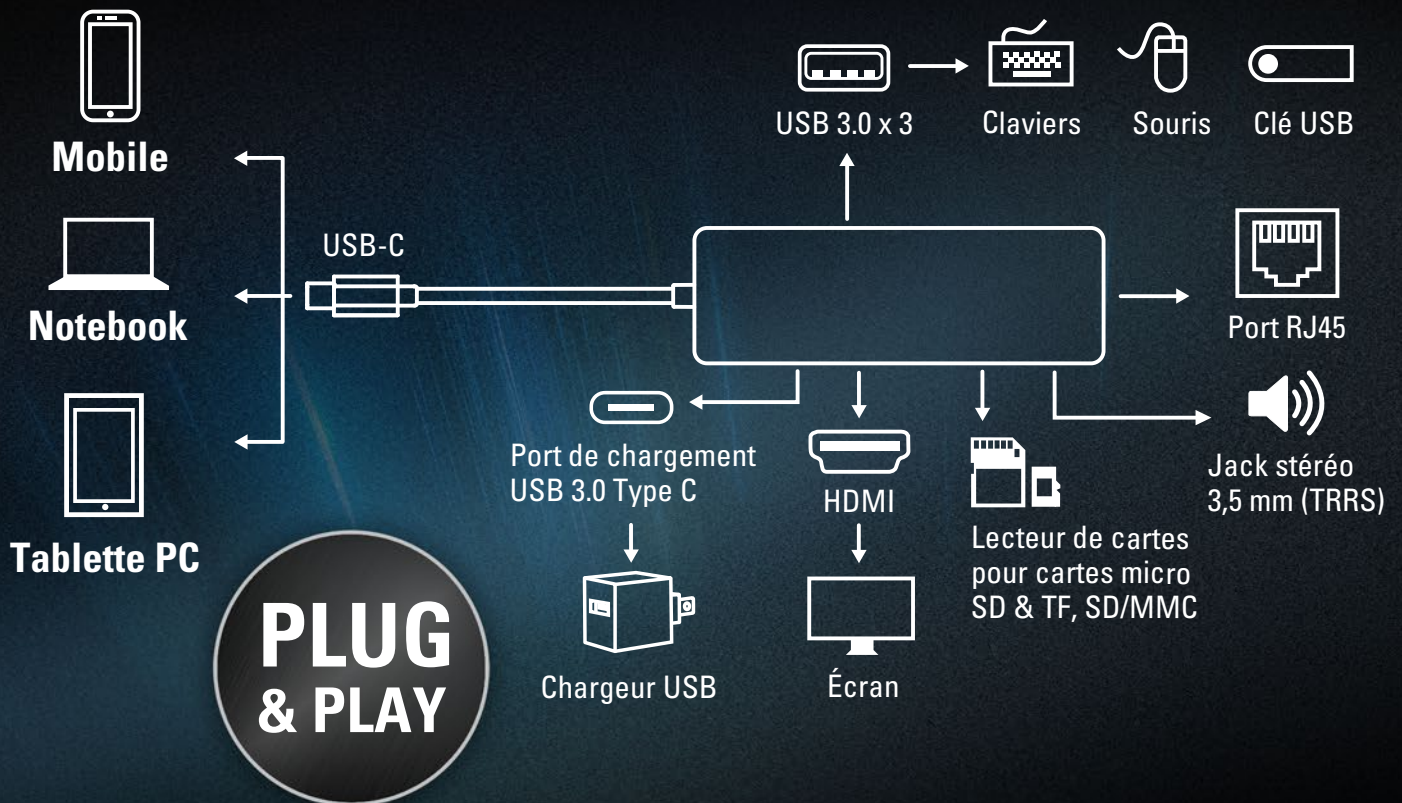

Sharkoon

USB 3.0 Type C Combo Adapter

Pour Appareils Mobiles

Astucieusement plus de connexions

L'adaptateur combo USB 3.0 Type C étend les périphériques dotés de ports USB Type C avec toute une variété de nouvelles options de connexion. Ceux-ci incluent des ports USB, un lecteur de carte, un port HDMI, un port jack TRRS et un connecteur RJ45. L'adaptateur combo USB 3.0 de type C est disponible en argent et gris foncé.

Conçu pour une utilisation mobile

Prêt pour le On-the-Go

L'adaptateur combo USB 3.0 de type C prend en charge les claviers et souris On-the-Go (OTG). Une fois connectés via l'adaptateur combo à des périphériques hôtes tels que des smartphones ou des tablettes, les périphériques peuvent être pleinement utilisés. Outre les ordinateurs classiques dotés de ports de type C, l'adaptateur USB 3.0 Type C Combo est également compatible avec les ordinateurs portables et MacBook appropriés, ainsi qu'avec les tablettes avec Chrome OS/Android et les smartphones. Pour faciliter le transport, il est conçu pour être aussi compact que possible et est composé de matériaux robustes.

Charger votre appareil pendant son utilisation

Fournit de l'énergie en **100 W**

L'adaptateur combo USB 3.0 Type C étend les périphériques dotés de ports USB Type C en leur fournissant trois ports USB (Type A), un lecteur de carte Micro SD et SD / MMC, un port HDMI avec 4K à 30 Hz, un port jack TRRS pour les casques compatible TRRS, une connexion réseau RJ45 et un port de chargement USB 3.0 Type C. Les appareils connectés peuvent être alimentés via le port de chargement à travers la puissance de sortie maximale de 100 W de l'adaptateur Combo.

Look Top Qualité

L'adaptateur combo USB 3.0 Type C est composé d'une anode en aluminium résistante aux rayures qui procure non seulement stabilité, résistance aux chocs et excellente dissipation de la chaleur, mais aussi un aspect de grande qualité.